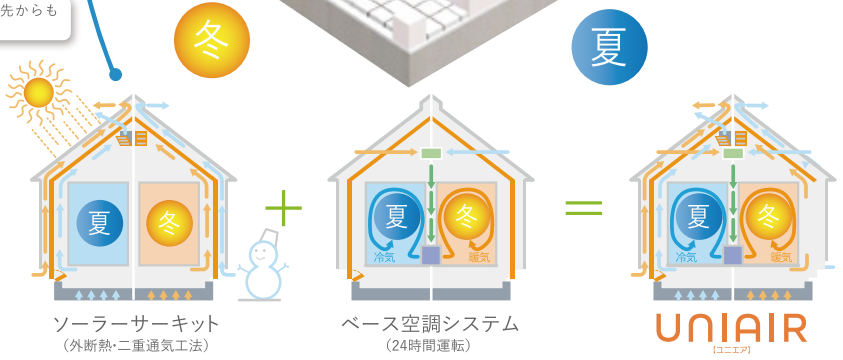

### 冬の悩み

家事で寒い部屋に行くことが苦痛  
窓が結露でびしょりだ

### 湿気の悩み

梅雨時はカビの発生が心配  
クローゼットがジメジメする  
部屋干しがなかなか乾かない

ユニエアなら、  
これらの悩みを  
解決します

### 補助エアコン

LDKには補助エアコンの設置が必要です。その他の居室も補助エアコンが必要になる場合があります。

おうちのスマホが使える

お出かけ先からも楽々操作

ユニエア  
って何？

外断熱・二重通気工法の「ソーラーサーキット」をベースとして換気システムと床置型エアコンを組み合わせ、室内の暑さと寒さを和らげられるシステムです。

## 空気質

子どもたちを  
キレイな空気で  
そだてたい

(SC-SV 24 時間換気システム)