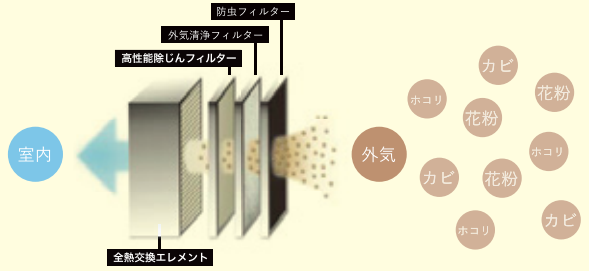

### 補助エアコン

LDKには補助エアコンの設置が必要です。その他の居室も補助エアコンが必要になる場合があります。

おうちのスマホが使える

お出かけ先からも楽々操作

ユニエア  
って何？

外断熱・二重通気工法の「ソーラーサーキット」をベースとして換気システムと床置型エアコンを組み合わせ、室内の暑さと寒さを和らげられるシステムです。

## 空気質

子どもたちを  
キレイな空気で  
そだてたい

(SC-SV 24 時間換気システム)